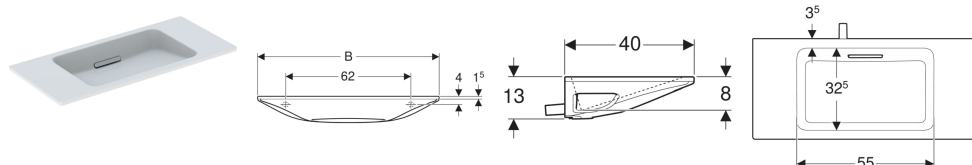

Geberit ONE Waschtisch schwebendes Design, Abgang horizontal, verkürzte Ausladung

Beispielbild

Eigenschaften

- Schmäler Rand
- Verkürzte Ausladung
- UP-Geruchsverschluss
- Schwebendes Design

- Abgang horizontal
- Freier Auslauf
- Entspricht den Empfehlungen der KRINKO

Technische Daten

Werkstoff | Sanitärkeramik

Lieferumfang

- Waschtisch
- Ablaufblende mit Kammeinsatz, magnetische Befestigung

Zusätzlich zu bestellen

- Montageelement für Geberit ONE Waschtisch

Art.-Nr.	Farbe / Oberfläche	Hahnloch	Überlauf	B	H	T	VE1
500.390.01.3	Waschtisch: weiß / KeraTect Blende: weiß glänzend	ohne	ohne	90 cm	13 cm	40 cm	1 St.
500.390.01.2	Waschtisch: weiß / KeraTect Blende: Chrom gebürstet	ohne	ohne	90 cm	13 cm	40 cm	1 St.
500.390.01.1	Waschtisch: weiß / KeraTect Blende: hochglanz-verchromt	ohne	ohne	90 cm	13 cm	40 cm	1 St.
500.392.01.3	Waschtisch: weiß / KeraTect Blende: weiß glänzend	ohne	ohne	120 cm	13 cm	40 cm	1 St.
500.392.01.2	Waschtisch: weiß / KeraTect Blende: Chrom gebürstet	ohne	ohne	120 cm	13 cm	40 cm	1 St.
500.392.01.1	Waschtisch: weiß / KeraTect Blende: hochglanz-verchromt	ohne	ohne	120 cm	13 cm	40 cm	1 St.

- Bei den Geberit ONE Waschtischen schwebendes Design ist ein Anstauen des Wassers im Becken nicht möglich